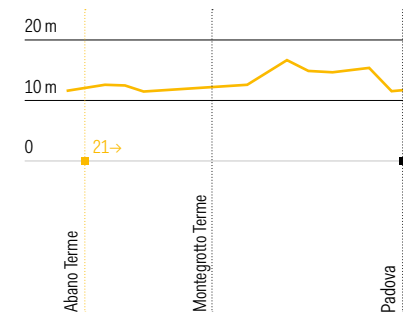

Percorso

→ mezza maratona km 21,097

Altimetria

Legenda

Punti ristoro

Spugnaggi

37⁵ Km dalla partenza

Padova Urbs Picta